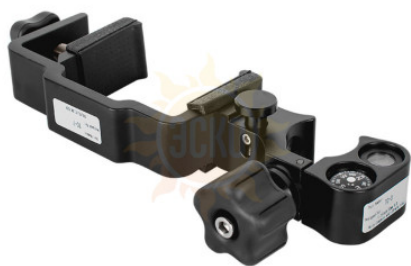

ТД «ЭСКО»
Точные измерения
— наша профессия!

ТЕЛЕФОН В МОСКВЕ
+7 (495) 258-80-83

роллера RGK TC-3 + TC-7

БЕСПЛАТНЫЙ ЗВОНОК
+7 (800) 356-70-37

ЦЕНТРАЛЬНЫЙ ОФИС В МОСКВЕ
ул. ГИЛЯРОВСКОГО, ДОМ 51

РАБОТАЕМ В БУДНИ С 9 ДО 18
ZAKAZ@ESKOMP.RU

Артикул: 750110

Описание Крепление контроллера RGK TC-3 + TC-7

Купить крепление контроллера RGK TC-3 + TC-7, а также получить консультацию специалистов вы можете в нашем магазине, по телефону или непосредственно на сайте с помощью формы обратной связи или онлайн-консультанта.

Характеристики Крепление контроллера RGK TC-3 + TC-7

Параметры	Значения
Размер посадочного места	80-95 мм.
Угол наклона держателя	360°

© 2012-2025, ЭСКО
Контрольно измерительные
приборы и оборудование

ТЕЛЕФОН В МОСКВЕ
+7 (495) 258-80-83