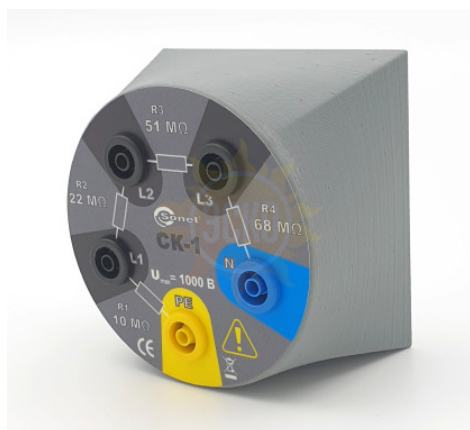

Артикул: WMRUCK1

Описание СК-1 — симулятор кабеля

Симулятор кабеля СК-1 предназначен для моделирования сопротивления изоляции жил силового кабеля и может применяться для быстрой проверки работоспособности прибора в режиме измерения сопротивления изоляции.