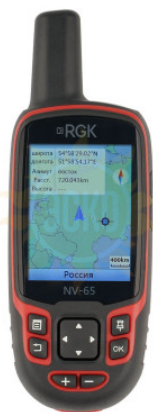

ТД «ЭСКО»
Точные измерения
— наша профессия!

ТЕЛЕФОН В МОСКВЕ
туристический навигатор

БЕСПЛАТНЫЙ ЗВОНОК

ЦЕНТРАЛЬНЫЙ ОФИС В МОСКВЕ
ул. ГИЛЯРОВСКОГО, ДОМ 51

РАБОТАЕМ В БУДНИ С 9 ДО 18
ZAKAZ@ESKOMP.RU

Артикул: 751742

Описание RGK NV-65 — туристический навигатор

Туристический навигатор RGK NV-65 - компактный и простой в освоении прибор, который быстро и точно определяет местоположение по данным 3 спутниковых систем - GPS, ГЛОНАСС и BEIDOU. Надежность прочного корпуса и бесперебойную работу в экстремальном окружении по достоинству оценят путешественники, а положительная плавучесть модели будет актуальной для рыбаков и любителей водного туризма.

БОЛЬШЕ ПОЛЕЗНЫХ ДАННЫХ

Дополнительные функции, которые отличают туристический навигатор от младшей модели, безусловно пригодятся в пеших, и особенно горных, походах.

- Электронный компас имеет компенсацию наклона верно указывает направление даже в тех случаях, когда пользователь стоит на месте. Решения, основанные на спутниковой навигации, предоставляют корректные указания только в движении.
- Датчик температуры и барометрический альтиметр используются для контроля окружения и отслеживания изменений погоды.

Компас, датчики температуры и высоты можно при необходимости откалибровать самостоятельно. Калибровка повышает достоверность информации и помогает адаптировать навигатор RGK NV-65 к различным условиям.