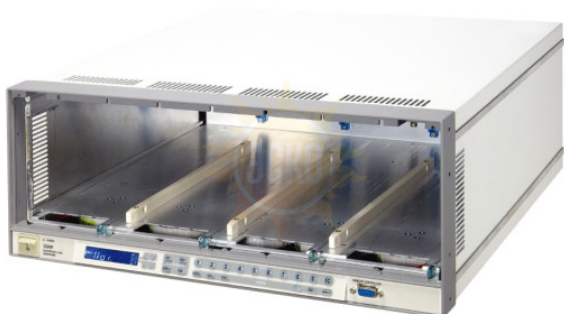

## Описание АКІП 3300F

Шасси для установки 4-х модулей АКІП (1301, 1302, 1303, 1304, 1305), макс. Мощность до 1200 Вт, 150 ячеек памяти (запись/вызов профиля), ЖК-экран + кнопки управления, масса 9,5 кг (опционально: RS-232, GPIB, USB, LAN).

## Характеристики АКІП 3300F

Количество устанавливаемых модулей	4
Совместимость	АКІП-1301, АКІП-1302, АКІП-1303, АКІП-1304, АКІП-1305, АКІП-1323, АКІП-1324, АКІП-1325
Интерфейс	RS-232 (опция), GPIB (опция), USB (опция), LAN (опция) - 1 слот для установки
Масса (кг)	9,5