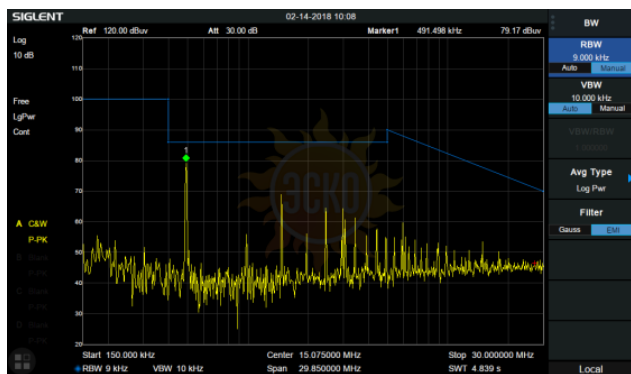

Описание АК ИП SVA1000X-EMI

Программная опция для анализаторов спектра АК ИП-4205/3, АК ИП-4205/4, АК ИП-4205/5, ЭМС измерения: фильтры ЭМС и квазиимпульсный детектор.

Фильтры ЭМС:

- для АК ИП-4205/3, АК ИП-4205/4: 200 Гц, 9 кГц, 120 кГц, 1 МГц (-6 дБ);
- для АК ИП-4205/5: 9 кГц, 120 кГц, 1 МГц (-6 дБ).