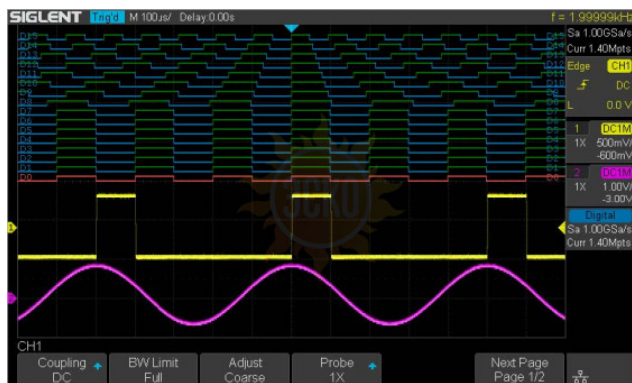

Описание АКПП SDS2000X-E-16LA

© 2012-2025, ЭСКО
Контрольно измерительные
приборы и оборудование

ТЕЛЕФОН В МОСКВЕ
+7 (495) 258-80-83