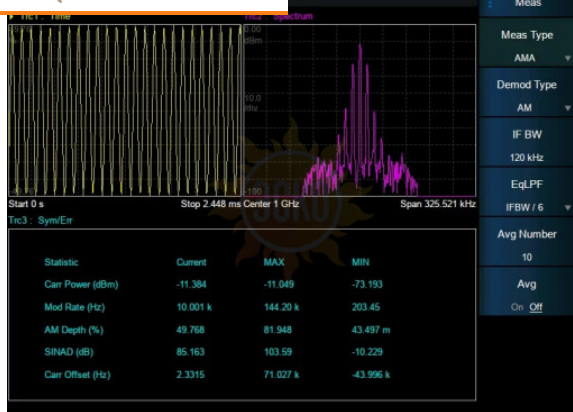

ZAKAZ@ESKOMP.RU

Описание Siglent SHA850-AMA

Опция Siglent SHA850-AMA позволяет вам проводить анализ аналоговой модуляции с помощью SHA851A или SHA852A, например AM/FM/PM.

© 2012-2025, ЭСКО
Контрольно измерительные
приборы и оборудование