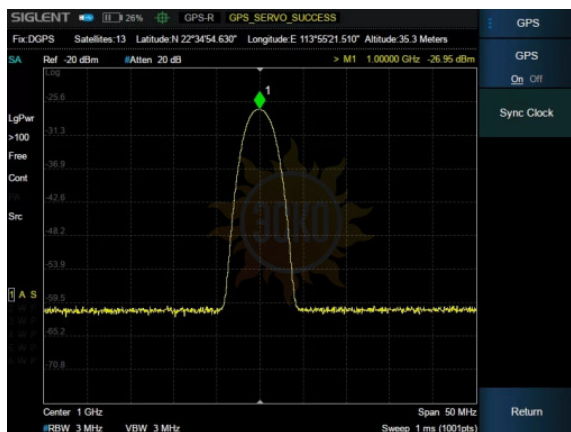

## Описание АКПП SHA850-GPS

Программная опция активации GPS приемника. Для анализаторов спектра серии АКПП-4215.

© 2012-2025, ЭСКО  
Контрольно измерительные  
приборы и оборудование

ТЕЛЕФОН В МОСКВЕ  
**+7 (495) 258-80-83**