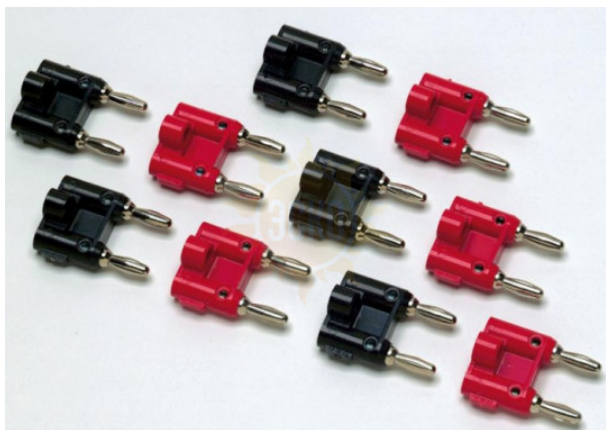

ТД «ЭСКО»

Точные измерения
— наша профессия!

набор двойных однополюсных штекеров

+7 (495) 258-80-83

8 800 350-70-37

ул. ГИЛЯРОВСКОГО, ДОМ 51

ПОДАЕМ В БУДНИ С 9 ДО 18
ZAKAZ@ESKOMP.RU

5 пар (красн
Каждый ра:
Латунь вил
30 В (средн

Описание Fluke BP980

- 5 пар двойных 4-мм штекеров типа "банан" (красного и черного цветов)
- Каждый штекер имеет отверстие 3,1 мм для монтажа проводов и компонентов
- Латунные штепсельные колодки, пружины из бериллиево-медного сплава
- 30 В (среднеквадратич.) или 60 В пост. тока, 15 А