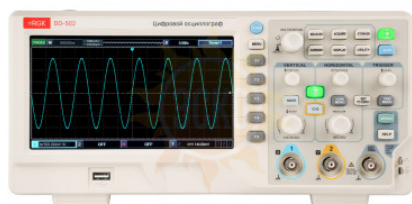

Артикул: 754583

По
МГ

Ча
ди

Ко
ка

Ис

Об
ка

Ти
ос

Описание Цифровой осциллограф RGK DO-502

- Полоса пропускания - 50 МГц
- Время нарастания фронта импульса (типичное) - ≤ 7 нс
- Число каналов - 2
- Разрядность аналого-цифрового преобразователя - 8 бит
- Диапазон коэффициента вертикальной развертки - 1 мВ/дел – 20 В/дел (с шагом 1-2-5)
- Диапазон смещения - $\geq \pm 8$ делений
- Отключаемое ограничение полосы пропускания аналогового сигнала (типичное) - 20 МГц
- Низкочастотный предел при развязке по переменному току (по уровню - -3 дБ) - ≤ 5 Гц на входе BNC

Характеристики Цифровой осциллограф RGK DO-502

Параметры	Значение
Тип осциллографа	цифровой
Вертикальная система	
Количество каналов	2
Полоса пропускания	50 МГц
Время нарастания фронта импульса	≤ 7 нс
Разрядность аналого-цифрового преобразователя	8 бит
Диапазон коэффициента вертикальной развертки	от 1 мВ/дел до 20 В/дел
Отключаемое ограничение полосы пропускания аналогового сигнала	20 МГц
Горизонтальная система	
Максимальная частота дискретизации	500 Мвыб/с
Диапазон временной развертки	от 2 нс/дел до 50 с/дел
Глубина памяти	1 канал – 64 кб, 2 канала – 32 кб
Математические операции	
Операции над осциллограммами	, , x, ÷, FFT (БПФ)
Оконные функции для БПФ	Хэннинга, Блэкмана, Хэмминга, прямоугольное
Цифровой фильтр	высокочастотный, низкочастотный, подавление полосы
Общие характеристики	
ЖК-дисплей	7 дюймов
Разрешение дисплея	800x480 пикселей
Напряжение питания	~100-240 В
Габаритные размеры	152 x 311 x 137 мм
Масса	2 кг