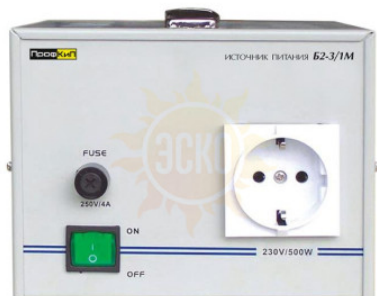

Описание ПрофКиП Б2-З/1М источник питания (4.5 А; 220 (230) В)

- Входное напряжение: 220 (230) В
- Выходное напряжение: 220 (230) В
- Максимальная мощность: 1000 ВА
- Максимальный ток: 4.5 А
- Габаритные размеры, вес: 200x120x200 мм, 12 кг