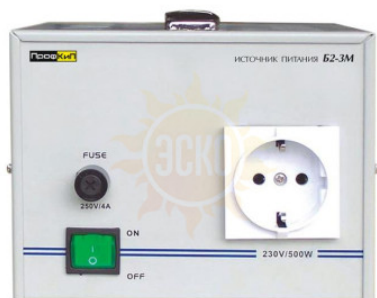

Описание ПрофКиП Б2-3М источник питания (2.5 А; 220 (230) В)

- Входное напряжение: 220 (230) В
- Выходное напряжение: 220 (230) В
- Максимальная мощность: 500 ВА
- Максимальный ток: 2.5 А
- Габаритные размеры, вес: 160x120x200 мм, 6 кг