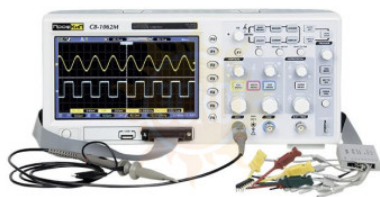

### Описание ПрофКип С8-1062М осциллограф смешанных сигналов (2 канала, 0 МГц ... 60 МГц)

- Количество каналов: 2
- Полоса пропускания: 0 МГц ... 60 МГц
- Экран: 7 дюймов, цветной TFT LCD
- Максимальная частота дискретизации: 1 Гвыб /с
- Глубина памяти: 1024 К
- 16-канальный логический анализатор
- Интерфейс: USB-Host, USB-Device
- Питание: 100 В ... 120 В /45 Гц ... 440 Гц, 120 В ... 240 В /45 Гц ... 66 Гц,
- Габаритные размеры, вес: 315x142x110 мм, 2,1 кг