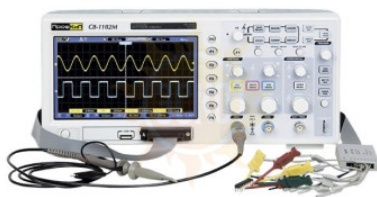

ТД «ЭСКО»
Точные измерения
— наша профессия!

ТЕЛЕФОН В МОСКВЕ (495) 258-80-83 БЕСПЛАТНЫЙ ЗВОНОК ЦЕНТРАЛЬНЫЙ ОФИС В МОСКВЕ РАБОТАЕМ В БУДНИ С 9 ДО 18

100 МГц)

Описание ПрофКип С8-1102М осциллограф смешанных сигналов (2 канала, 0 МГц ... 100 МГц)

- Количество каналов: 2
- Полоса пропускания: 0 МГц ... 100 МГц
- Экран: 7 дюймов, цветной TFT LCD
- Максимальная частота дискретизации: 1 Гвыб /с
- Глубина памяти: 1024 К
- 16-канальный логический анализатор
- Интерфейс: USB-Host, USB-Device
- Питание: 100 В ... 120 В /45 Гц ... 440 Гц, 120 В ... 240 В /45 Гц ... 66 Гц,
- Габаритные размеры, вес: 315x142x110 мм, 2,1 кг