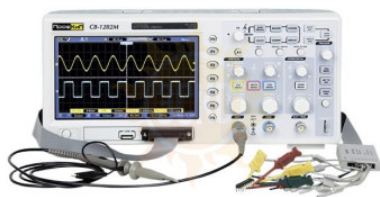

ТД «ЭСКО»
Точные измерения
— наша профессия!

ТЕЛЕФОН В МОСКВЕ (495) 258-80-83 БЕСПЛАТНЫЙ ЗВОНОК ЦЕНТРАЛЬНЫЙ ОФИС В МОСКВЕ РАБОТАЕМ В БУДНИ С 9 ДО 18

200 МГц)

Описание ПрофКип С8-1202М осциллограф смешанных сигналов (2 канала, 0 МГц ... 200 МГц)

- Количество каналов: 2
- Полоса пропускания: 0 МГц ... 200 МГц
- Экран: 7 дюймов, цветной TFT LCD
- Максимальная частота дискретизации: 1 Гвыб /с
- Глубина памяти: 1024 К
- 16-канальный логический анализатор
- Интерфейс: USB-Host, USB-Device
- Питание: 100 В ... 120 В /45 Гц ... 440 Гц, 120 В ... 240 В /45 Гц ... 66 Гц,
- Габаритные размеры, вес: 315x142x110 мм, 2,1 кг