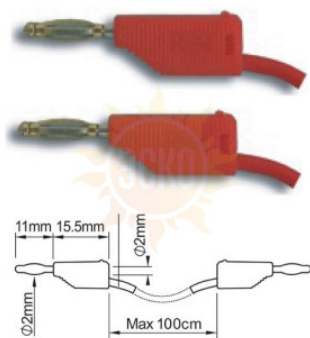

# 12-1 составные измерительные провода 2 мм Male-Male

## Описание ПрофКиП РТЛ902-1 составные измерительные провода 2 мм Male-Male

- Составные измерительные провода 2 мм Male-Male
- 0.3 мм<sup>2</sup>
- 25 см, 50 см, 100 см
- 4 А
- 30 В (AC), 60 В (DC)

© 2012-2025, ЭСКО  
Контрольно измерительные  
приборы и оборудование