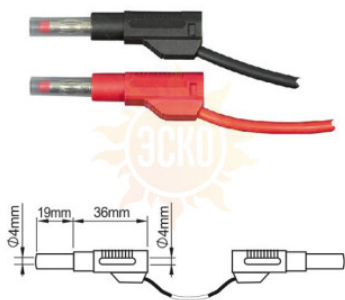

Описание ПрофКиП РТЛ908-1 измерительные провода 4 мм Male-Male

- Измерительные провода 4 мм Male-Male
- 1 мм²
- 25 см, 50 см, 100 см, 150 см, 200 см
- 20 А
- 1000 В

© 2012-2025, ЭСКО
Контрольно измерительные
приборы и оборудование