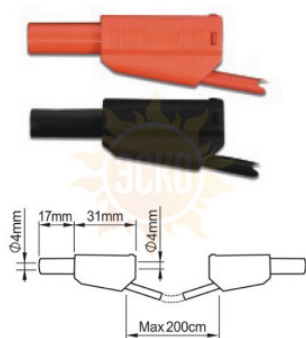

## RTL908-2 измерительные провода 4 мм с двойной изоляцией

ТЕЛЕФОН В МОСКВЕ

БЕСПЛАТНЫЙ ЗВОНОК

ЦЕНТРАЛЬНЫЙ ОФИС В МОСКВЕ

РАБОТАЕМ В БУДНИ С 9 ДО 18

### Описание ПрофКиП RTL908-2 измерительные провода 4 мм с двойной изоляцией

- Измерительные провода 4 мм с двойной изоляцией
- 1 мм<sup>2</sup>
- 25 см, 50 см, 100 см, 150 см, 200 см
- 20 А
- 1000 В
- CATIII