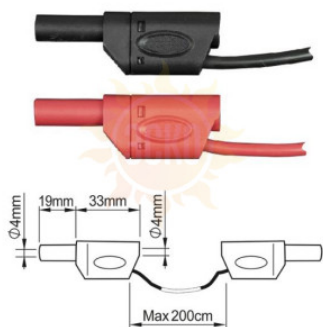

ТД «ЭСКО»
Точные измерения
— наша профессия!

ТЕЛЕФОН В МОСКВЕ (495) 258-80-83 БЕСПЛАТНЫЙ ЗВОНОК ЦЕНТРАЛЬНЫЙ ОФИС В МОСКВЕ РАБОТАЕМ В БУДНИ С 9 ДО 18

Описание ПрофКиП РТЛ908-6 измерительные провода 4 мм с двойной изоляцией

- Измерительные провода 4 мм с двойной изоляцией
- 1 мм²
- 25 см, 50 см, 100 см, 150 см, 200 см
- 20 А
- 1000 В
- CATIII

© 2012-2025, ЭСКО
Контрольно измерительные
приборы и оборудование

ТЕЛЕФОН В МОСКВЕ
+7 (495) 258-80-83