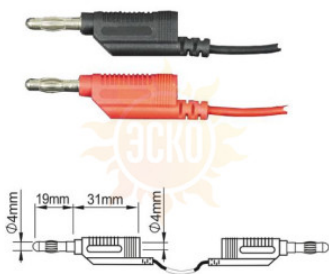

## Описание ПрофКиП РТЛ908-9 измерительные провода 4 мм Male-Male

- Измерительные провода 4 мм Male-Male
- 1 мм<sup>2</sup>
- 25 см, 50 см, 100 см
- 4 А
- 30 В (AC), 60 В (DC)

© 2012-2025, ЭСКО  
Контрольно измерительные  
приборы и оборудование