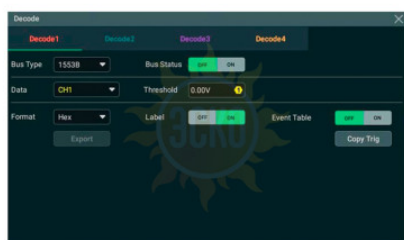

info@esko.ru

и запуска по шинам MIL-STD-1553 DHO4000-AEROA

Артикул: DHO4000-AEROA

Описание Опция анализа и запуска по шинам MIL-STD-1553 DHO4000-AEROA

Опция DHO4000-AEROA добавляет в осциллографы Rigol серии DHO4000 возможность декодирования и запуска по сигналам шин MIL-STD-1553.

Характеристики Опция анализа и запуска по шинам MIL-STD-1553 DHO4000-AEROA

	RIGOL DHO4000-AEROA
Опция	запуск и декодирование по протоколу MIL-STD-1553
Назначение	для серии RIGOL DHO4000 (DHO4804, DHO4404, DHO4204)