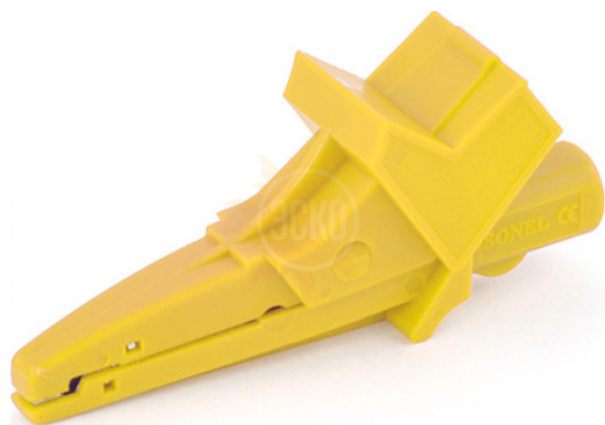

Артикул: WAKROYE20K02

Описание Зажим "Крокодил" изолированный жёлтый K02

Зажим типа «крокодил» K02 используется для подключения оборудования SONEL к открытым токоведущим частям. Проводники подключаются с использованием разъема типа «банан». Максимальный диаметр — 25 мм. Зажимы выполнены из прочного пластика и имеют двойную усиленную изоляцию CAT III 1000V. Максимальный ток — 20 А. Для использования с приборами MZC-304, MIC-2500, серии LKZ-7XX, серии MPI-XXX и серии PQM-XXX.

Комплектация Зажим "Крокодил" изолированный жёлтый K02

№	Наименование	Количество
1.	Зажим "крокодил" изолированный жёлтый K02 WAKROYE20K02	1

© 2012-2025, ЭСКО
Контрольно измерительные
приборы и оборудование