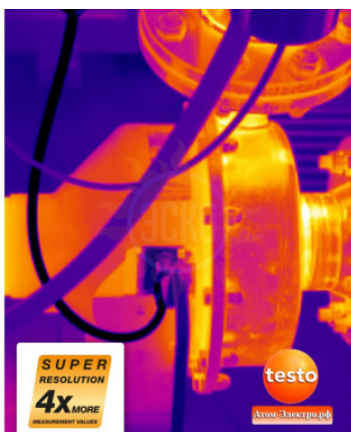

Артикул: 0554 7806 / S1

Описание Опция Super Resolution для Testo 885

0554 7806 / S1 - дооснащение функция Super Resolution.

Характеристики Опция Super Resolution для Testo 885

	Testo 0554 7806
Предназначение	повышает качество снимков, полученных с помощью тепловизора
Совместимость	Testo 885