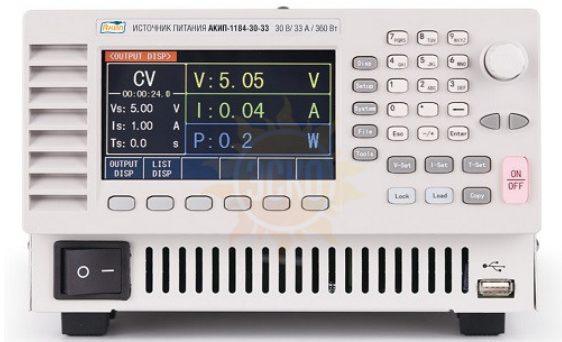

## Описание АКИП-1184-800-1,32

## Характеристики АКИП-1184-800-1,32

Максимальное напряжение 1 канал	800 В
Максимальный ток 1 канал	1,32 А
Максимальная мощность	360 Вт
Тип преобразования	Импульсный
Возможность программирования	Да
ДУ (интерфейс)	RS-232, USB, LAN, Аналоговый
19" форм фактор	Нет
Особенности	Дискретность установки 100 мВ/ 1 мА, настраиваемое выходное сопротивление