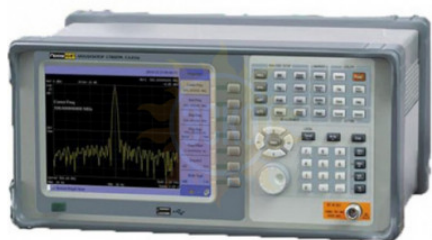

Каталог ПрофКиП С4-83М

Вы
ди:

Описание ПрофКиП С4-83М

- Частотный диапазон: 9 кГц ... 3 ГГц
- Разрешение: 1 Гц
- Измерение частоты, АМ /FM демодуляции, измерения мощности в канале
- 8.4-дюймовый цветной ЖК-дисплей
- Интерфейсы: USB, LAN, VGA, RS-232
- Питание: 110 В/ 220 В, 40 Гц ... 60 Гц
- Габариты, вес: 390x182x230 мм, 8.6 кг