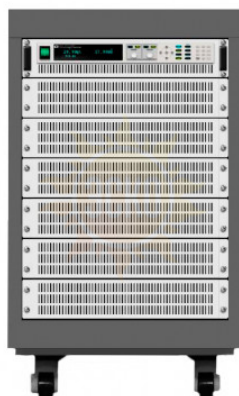

Артикул: АК ИП-1151-200-240

На
То
Мо
На
В
То
Мо
Вт
Ко
ка
Ко
ка
Фи
ка
Ре
на
За
КЗ
Ди
уп
По
ПК

ОСОБЕННОСТИ ИСТОЧНИКА ПИТАНИЯ ПОСТОЯННОГО ТОКА АК ИП-1151-200-240:

- Один канал: выходное напряжение до 200 В, выходной ток до 240 А, макс. мощность до 12 кВт;
- Режим стабилизации тока, напряжения и мощности;
- Защита от перенапряжения, от перегрузки по току, по мощности и от перегрева;
- Регулируемое время нарастания тока и напряжения;
- Высокое разрешение до 10 мВ/ 10 мА;
- Автовыбор выходного диапазона;
- Возможность последовательного (до 2) и параллельного (до 8) объединения для увеличения выходной мощности;
- Создание и воспроизведение тестовых последовательностей без использования ПК;
- Подключение удаленной нагрузки по 4-х проводной схеме;
- Интерфейс аналогового управления;
- Интерфейсы: CAN, RS-232, GPIB, USB, LAN;
- Вакуумно-флуоресцентный индикатор тока и напряжения;
- Интеллектуальное управление вентилятором охлаждения;
- Исполнение корпуса для встраивания в стойку 19.

Характеристики АК ИП-1151-200-240

Максимальное напряжение 1 канал	200 В
Максимальный ток 1 канал	240 А
Максимальная мощность	12 000 Вт
Тип преобразования	Импульсный
Возможность программирования	Да
ДУ (интерфейс)	RS-232, CAN, LAN, USB, Опция - GPIB
19" форм фактор	да