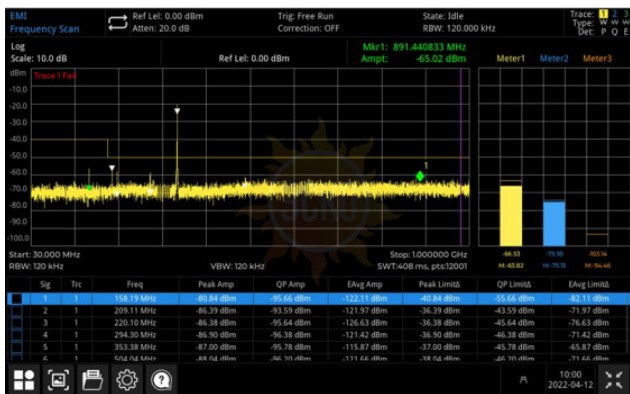

Описание АКПП UT5000A-EMI

© 2012-2025, ЭСКО
Контрольно измерительные
приборы и оборудование

ТЕЛЕФОН В МОСКВЕ
+7 (495) 258-80-83