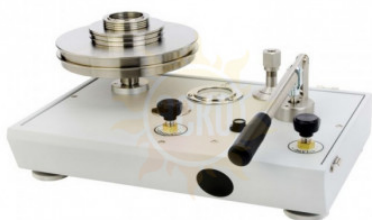

Пневматические грузопоршневые манометры Fluke Calibration P3015-BAR

Артикул: 4184448

Модель одного давления P3000 Series Single Pressure Model

Описание Пневматические грузопоршневые манометры Fluke P3015-BAR

Модель одного давления P3000 Series Single Pressure Model

С воздушным управлением – одиночный PCU

Диапазон давления от 0,2 до 35 бар

© 2012-2025, ЭСКО
Контрольно измерительные
приборы и оборудование

ТЕЛЕФОН В МОСКВЕ
+7 (495) 258-80-83