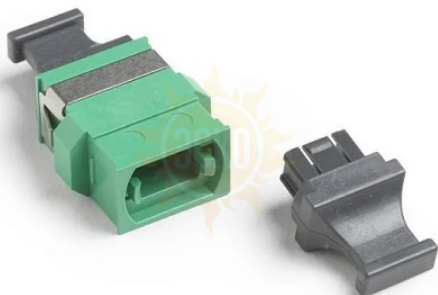

ТД «ЭСКО»
Точные измерения
— наша профессия!

ADP-MPO-A, адаптер MPO полярности типа А для SM APC

ТЕЛЕФОН В МОСКВЕ

+7 (495) 258-80-83

БЕСПЛАТНЫЙ ЗВОНОК

ЦЕНТРАЛЬНЫЙ ОФИС В МОСКВЕ

РАБОТАЕМ В БУДУЩИ С 9 ДО 18

Артикул: 4417899

Описание Fluke Networks ADP-MPO-A, адаптер MPO полярности типа А для SM APC

Fluke Networks ADP-MPO-A, адаптер MPO полярности типа А для SM APC.

Характеристики Fluke Networks ADP-MPO-A, адаптер MPO полярности типа А для SM APC

ТЕХНИЧЕСКИЕ ХАРАКТЕРИСТИКИ FLUKE NETWORKS ADP-MPO-A

© 2012-2025, ЭСКО
Контрольно измерительные
приборы и оборудование

ТЕЛЕФОН В МОСКВЕ
+7 (495) 258-80-83