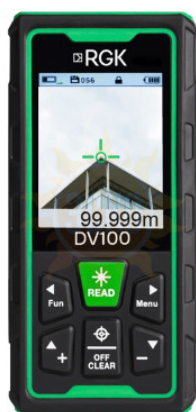

**номер видеискателем RGK DV100 с калибровкой**

Артикул: 134128

То  
Мо  
Ди  
Те  
ра  
Те  
хр  
Ис  
пи  
Кл  
за  
Ра  
Ве

## Описание Лазерный дальномер с видеоискателем RGK DV100 с калибровкой

### ОПИСАНИЕ

Лазерный дальномер с видеоискателем **D100** – это самый функциональный прибор из линейки лазерных рулеток RGK. Возможности этого профессионального измерительного инструмента удовлетворяют любого, даже самого требовательного строителя, значительно упростит процесс измерений, повысив их эффективность, сократит время выполнения работ.

Оснащённый усовершенствованной лазерной системой, D100 измеряет расстояния до 100 метров с точностью  $\pm 1,5$ мм – с его помощью вы легко проведёте все необходимые предварительные измерения при строительстве или разметке участка. Яркости лазера достаточно для эффективной работы на улице в солнечную погоду. Минимальная дальность прибора всего 30мм, таким образом, вы сможете эффективно использовать RGK D100 при работах в помещении для измерения небольших расстояний.