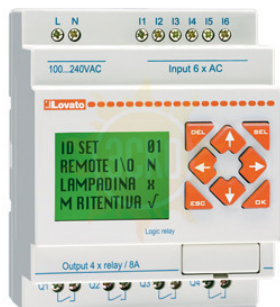

## LRD10RA240 программируемое реле 6I/4O 240VAC

Артикул: LRD10RA240

### Описание Lovato LRD10RA240

### Характеристики Lovato LRD10RA240

Исполнение корпуса	Модульное
Номинальное напряжение питания	100 ~ 240 VAC
Рабочая частота	50/60 Гц
Потребление тока	100 мА
Период выборки	5 ~ 20 мс (LADDER); 2 ~ 10 мс (FBD)
Порты связи	С опциональным модулем связи LRE P00
Контроллер PID	Есть
Количество входов	6 цифровых
Количество выходов	4 релейных
Возможность расширения	При помощи модулей расширения LRE
Способ монтажа	На DIN рейку 35 мм или на винтах (M4 x 20 мм)
Тип зажима для подключения	Винтовой
Степень защиты	IP20
Рабочая температура	-20°C ... +55°C
Вес	0,180 кг
Количество в упаковке	1 шт