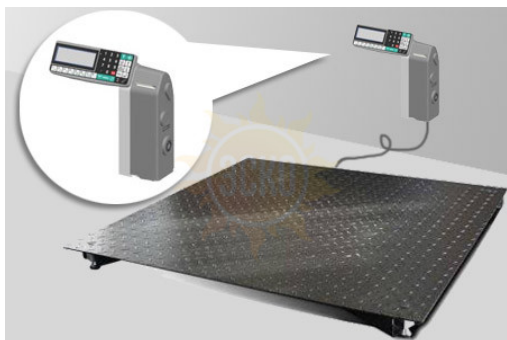

## 4D-PM-10/10-500-RL с печатью этикеток - Промышленные электронные платформенные весы с 4 датчиками

Артикул: 8616

### Описание Масса-К 4D-PM-10/10-500-RL с печатью этикеток

Весы состоят из модуля взвешивающего 4D-PM и весового терминала. Модуль 4D-PM подключается к различным типам весовых терминалов МАССА-К (от терминалов простого взвешивания до терминалов с печатью этикеток, в том числе к терминалам с возможностью проведения товарочетных операций и легкой интеграцией в учетные программы). Замена терминала в весах не требует перекалибровки и поверки весов – все метрологические характеристики хранятся в модуле взвешивающем. Платформенные весы 4D-PM предназначены для взвешивания грузов общей массой до 3000 кг методом вертикального нагружения. Гарантируется заявленная точность взвешивания при эксплуатации в диапазоне температур от -30°C до +40°C. Кабель связи терминала с платформой обеспечен гофрированной защитой. Моноблочная грузоприемная платформа 4D-PM выполнена из конструкционной стали. Платформа имеет прочную конструкцию и легкий вес.

### Характеристики Масса-К 4D-PM-10/10-500-RL с печатью этикеток

Модель	4D-PM-500	4D-PM-1000	4D-PM-1500	4D-PM-2000	4D-PM-3000
max, кг	500	1000	1500	2000	3000
min, кг	2	4	10		20
Дискретность, г	100	200	500		1000
Рабочий диапазон температур, 0С	От -30 до +40				
Класс защиты	IP-68				

#### Технические характеристики платформенных весов 4D-PM

Модель	4D-PM-10/10	4D-PM-12/10	4D-PM-12/12	4D-PM-15/15	4D-PM-15/12	4D-PM-20/15	
Габаритные размеры	Платформы, мм	1000x1000	1200x1000	1200x1200	1500x1500	1500x1200	2000x1500
	Весов, мм	1000x1000x95	1200x1000x95	1200x1200x95	1500x1500x95	1500x1200x95	2000x1500x95
Масса нетто/брутто, кг	48,8/57,5	77,3/87,9	66/77	100/111	110,4/121,4	218,6/229,6	