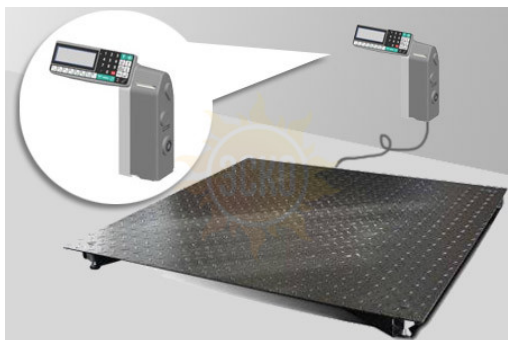

ZAKAZ@ESKOMP.RU

4D-PM-12/10-1000-RL с печатью этикеток - Промышленные электронные платформенные весы с 4 датчиками

Артикул: 8640

Описание Масса-К 4D-PM-12/10-1000-RL с печатью этикеток

Весы состоят из модуля взвешивающего 4D-PM и весового терминала. Модуль 4D-PM подключается к различным типам весовых терминалов МАССА-К (от терминалов простого взвешивания до терминалов с печатью этикеток, в том числе к терминалам с возможностью проведения товароучетных операций и легкой интеграцией в учетные программы). Замена терминала в весах не требует перекалибровки и поверки весов – все метрологические характеристики хранятся в модуле взвешивающем. Платформенные весы 4D-PM предназначены для взвешивания грузов общей массой до 3000 кг методом вертикального нагружения. Гарантируется заявленная точность взвешивания при эксплуатации в диапазоне температур от -30°C до +40°C. Кабель связи терминала с платформой обеспечен гофрированной защитой. Моноблочная грузоприемная платформа 4D-PM выполнена из конструкционной стали. Платформа имеет прочную конструкцию и легкий вес.

Характеристики Масса-К 4D-PM-12/10-1000-RL с печатью этикеток

| Модель | 4D-PM-500 | 4D-PM-1000 | 4D-PM-1500 | 4D-PM-2000 | 4D-PM-3000 |
|---------------------------------|---------------|------------|------------|------------|------------|
| max, кг | 500 | 1000 | 1500 | 2000 | 3000 |
| min, кг | 2 | 4 | 10 | | 20 |
| Дискретность, г | 100 | 200 | 500 | | 1000 |
| Рабочий диапазон температур, 0С | От -30 до +40 | | | | |
| Класс защиты | IP-68 | | | | |