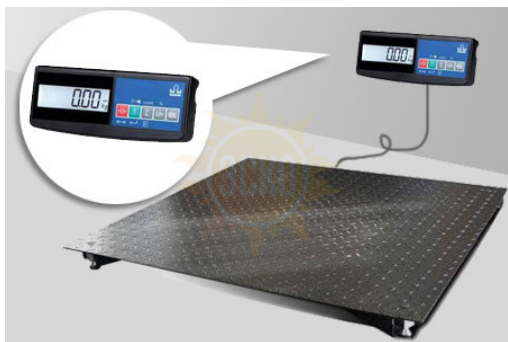

ZAKAZ@ESKOMP.RU

4D-PM-12/12-1000-A(RUEW) - Промышленные электронные платформенные весы с 4 датчиками

Артикул: 9079

Описание Масса-К 4D-PM-12/12-1000-A(RUEW)

Весы состоят из модуля взвешивающего 4D-PM и весового терминала. Модуль 4D-PM подключается к различным типам весовых терминалов МАССА-К (от терминалов простого взвешивания до терминалов с печатью этикеток, в том числе к терминалам с возможностью проведения товаручетных операций и легкой интеграцией в учетные программы). Замена терминала в весах не требует перекалибровки и поверки весов – все метрологические характеристики хранятся в модуле взвешивающем. Платформенные весы 4D-PM предназначены для взвешивания грузов общей массой до 3000 кг методом вертикального нагружения. Гарантируется заявленная точность взвешивания при эксплуатации в диапазоне температур от -30°C до +40°C. Кабель связи терминала с платформой обеспечен гофрированной защитой. Моноблочная грузоприемная платформа 4D-PM выполнена из конструкционной стали. Платформа имеет прочную конструкцию и легкий вес.

Характеристики Масса-К 4D-PM-12/12-1000-A(RUEW)

| Модель | 4D-PM-500 | 4D-PM-1000 | 4D-PM-1500 | 4D-PM-2000 | 4D-PM-3000 |
|---------------------------------|---------------|------------|------------|------------|------------|
| max, кг | 500 | 1000 | 1500 | 2000 | 3000 |
| min, кг | 2 | 4 | 10 | | 20 |
| Дискретность, г | 100 | 200 | 500 | | 1000 |
| Рабочий диапазон температур, 0С | От -30 до +40 | | | | |
| Класс защиты | IP-68 | | | | |