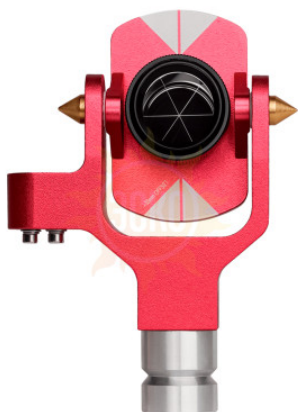

Артикул: 759861

Описание Минипризма RGK HDMINI 110

Стационарная минипризма RGK HDMINI 105 диаметром 25 мм применяется в качестве цели для тахеометрической съемки при проведении геодезических наблюдений, деформационного контроля зданий и сооружений, оценки осадки.

КЛЮЧЕВЫЕ ОСОБЕННОСТИ

- Постоянная призма - 9 мм.
- Отражатель утоплен в корпус для защиты и уменьшения бликования.
- Несколько вариантов установки на надежный L-образный кронштейн.
- Подходит для любых электронных тахеометров.
- Чехол-сумка в комплекте.

Металлический корпус геодезического отражателя ориентирован на всепогодное применение. Призму можно установить на кронштейне как ближе к краю, так и по центру одной из его сторон. При этом для регулировки угла наклона или перемещения призмы на внешнюю сторону кронштейна не нужно снимать всю конструкцию со стены. Все это позволяет удобно выставить и регулировать мини-призму RGK HDMINI 105 оптимальным образом для точной работы с тахеометром.