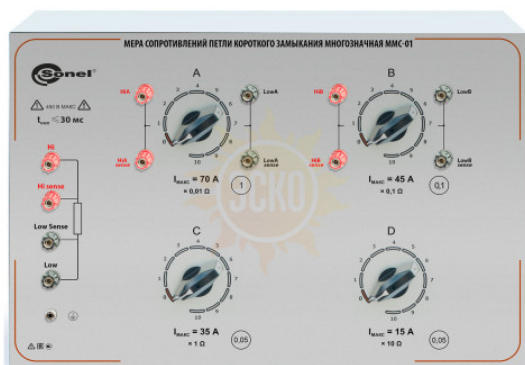

ТД «ЭСКО»
Точные измерения
— наша профессия!

ПРОТИВЛЕНИЙ ПЕТЛИ КРОТКОГО ЗАМЫКАНИЯ МНОГОЗНАЧНАЯ

ТЕЛЕФОН В МОСКВЕ

БЕСПЛАТНЫЙ ЗВОНОК

ЦЕНТРАЛЬНЫЙ ОФИС В МОСКВЕ

РАБОТАЕМ В БУДНИ С 9 ДО 18

Артикул: WMRUMMC01

НАЗНАЧЕНИЕ МЕРЫ СОПРОТИВЛЕНИЙ ПЕТЛИ КРОТКОГО ЗАМЫКАНИЯ МНОГОЗНАЧНОЙ ММС-1

Мера **ММС-1** предназначена для имитации и задания меры активного сопротивления петли короткого замыкания электросети с напряжением 220/380В (230/400В), 50 Гц переменного тока.

Мера **ММС-1** применяется как эталонное оборудование для поверки (калибровки) и сертификационных испытаний измерителей сопротивления петли «фаза-нуль», «фаза-защитный проводник» и «фаза-фаза» с кратковременным (до 30-40 мс) измерительным током до 45 А. Мера **ММС-1** обеспечивает ступенчатое регулирование активного сопротивления в диапазоне от 0,1 Ом до 4111 Ом с пределом допускаемой относительной погрешности $\pm 0,1\%$ для диапазона от 0,1 Ом до 1 Ом и $0,05\%$ для диапазона от 1 Ом до 4111 Ом.

ТЕХНИЧЕСКИЕ ХАРАКТЕРИСТИКИ МЕРЫ СОПРОТИВЛЕНИЙ ПЕТЛИ КРОТКОГО ЗАМЫКАНИЯ МНОГОЗНАЧНОЙ ММС-1

Параметр	Значения
Максимальный импульсный ток при Тимп < 30 — 40 мс.	
Декады, Ом	Максимальный импульсный ток, А
10 × 0,1	45
10 × 1	35
10 × 10	15
10 × 100	0,3
3 × 1000	0,1
Класс точности магазина	
Декады, Ом	Класс точности
10 × 0,1	0,1
10 × 1	0,05
10 × 10	0,05
10 × 100	0,05
3 × 1000	0,05
Дополнительные технические характеристики	
Нормальная температура работы	20 ± 10 °С
Максимальное рабочее напряжение	450 В
Время цикла измерений Тизм	при Uизм до 230 В ≥ 20 с
Время остывания (паузы) Тпаузы	при Uизм до 230 В ≥ 20 с при Uизм до 450 В ≥ 25 с
Электрическая прочность изоляции	2 кВ
Электрическое сопротивление изоляции	> 108 Ом
Габаритные размеры	540×410×250 мм
Масса	12 кг
Класс защиты	II (EN 61010-1)