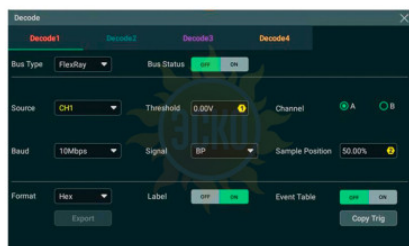

ТД «ЭСКО»
ESKOMP.RU

и запуска по шинам FlexRay DHO4000-FLEXA

Артикул: DHO4000-FLEXA

Описание Опция анализа и запуска по шинам FlexRay DHO4000-FLEXA

Опция DHO4000-FLEXA добавляет в осциллографы RIGOL серии DHO4000 возможность декодирования и запуска по сигналам шин FlexRay.

Характеристики Опция анализа и запуска по шинам FlexRay DHO4000-FLEXA

	RIGOL DHO4000-FLEXA
Опция	анализ и запуск по шинам FlexRay
Назначение	для серии DHO4000 (DHO4804, DHO4404, DHO4204)

© 2012-2025, ЭСКО
Контрольно измерительные
приборы и оборудование