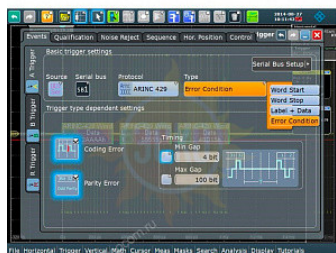

Артикул: 1335.8865.02

Описание Rohde & Schwarz RTM-K7

Опция синхронизации и декодирования последовательных шин данных ARINC 429 Rohde & Schwarz RTM-K7.

Купить опцию Rohde & Schwarz RTM-K7, а также получить консультацию специалистов вы можете в нашем магазине, по телефону или непосредственно на сайте с помощью формы обратной связи или онлайн-консультанта.

Характеристики Rohde & Schwarz RTM-K7

	Rohde & Schwarz RTM-K7
Совместимость	RTM3000
Предназначение	синхронизация и декодирование последовательных шин данных ARINC 429

© 2012-2025, ЭСКО
Контрольно измерительные
приборы и оборудование