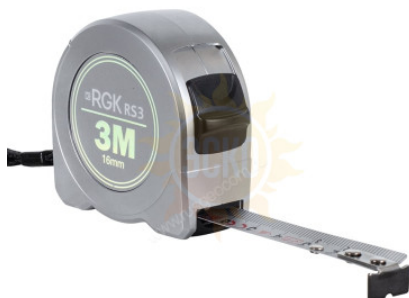

## Описание Рулетка RGK RS3 (с поверкой)

Рулетка RGK RS3 (с поверкой) длиной 3 метра - удобный, надежный инструмент для линейных измерений, разметки и проверки размеров при проведении строительных, столярных и других работ.

Главное конкурентное преимущество модели - измерительная лента из нержавеющей стали, которая делает рулетку RGK идеальным выбором для любых измерений за пределами помещений. Благодаря такому решению RS3 прослужит много лет, даже при регулярной работе в жестких условиях.

### ЭРГОНОМИКА

Прочная металлическая клипса обеспечивает крепление RGK RS3 (с поверкой) на пояс. Рельефной кнопкой для фиксации полотна комфортно пользоваться даже в толстых перчатках. Небольшие размеры упрощают хранение и переноску инструмента.

## Характеристики Рулетка RGK RS3 (с поверкой)

	RGK RS3 (с поверкой)
Длина	3 м
Ширина полотна	16 мм
Точность	$\pm((0,3+0,2L) \text{ мм} + 0,2 \text{ мм})$
Материал	нержавеющая сталь

© 2012-2025, ЭСКО  
Контрольно измерительные  
приборы и оборудование