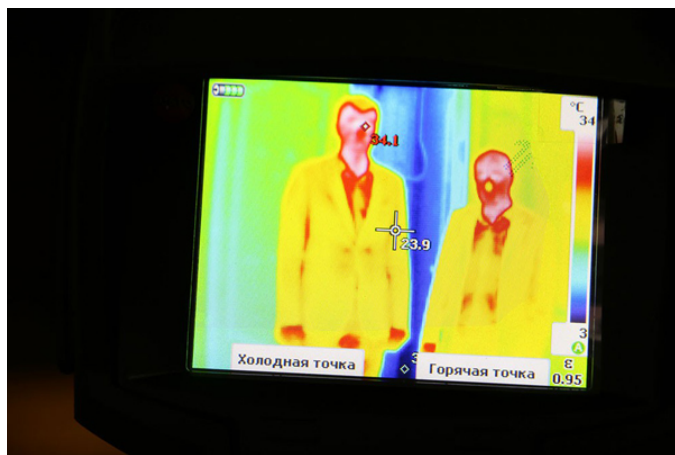

Артикул: 00-00015916

Ни
ди
Ве
ди
Ра
ма
Тел
чу
Уг
зр

НАЗНАЧЕНИЕ ТЕПЛОВИЗИОННОГО КОМПЛЕКСА ТЕРМОВЕД 421 МЕ КОНТРОЛЬ

Тепловизионный комплекс **Термовед 421 МЕ Контроль** для контроля и обнаружения повышенной температуры. Предназначен для использования в местах, где есть большие группы людей. Возможно использование как в ручном применении, так и со штатива. Штатив поставляется в стандартном комплекте.

ОПИСАНИЕ ТЕПЛОВИЗИОННОГО КОМПЛЕКСА ТЕРМОВЕД 421 МЕ КОНТРОЛЬ

Тепловизионный комплекс **Термовед 421 МЕ Контроль** имеет дисплей 3,5 дюйма. На экран выводится максимальная температура по контролируемому полю зрения. Движущийся маркер на экране показывает точку с максимальной температурой и величину температуры, что делает возможным использования для выявления людей с лихорадкой.

Данный комплект может быть использован для выявления повышенной температуры человеческого тела при заражении коронавирусом (COVID-19).

Рис. 1. Термограммы, которые можно получить с помощью тепловизионного комплекса **Термовед 421 МЕ Контроль**

ТЕХНИЧЕСКИЕ ХАРАКТЕРИСТИКИ ТЕПЛОВИЗИОННОГО КОМПЛЕКСА ТЕРМОВЕД 421 МЕ КОНТРОЛЬ

Параметр	Значение
Угол зрения объектива	31°x23°
ИК-детектор	размером 160x120 пикселей
Изображение с функцией SuperResolution	320x240
Разрешение дисплея	320x240 пикселей
Размер дисплея камеры	3,5 дюйма
Диапазон измерения температуры	от -20°C до +280°C
Температурная чувствительность	≤ 0,12 °C