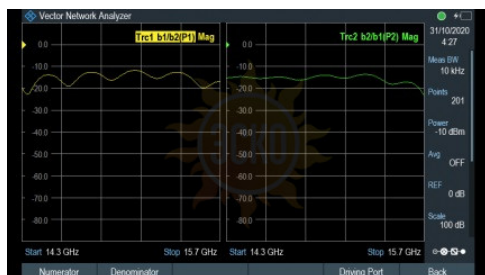

ТД «ЭСКО»
Точные измерения
— наша профессия!

ТЕЛЕФОН В МОСКВЕ ЦЕНТРАЛЬНЫЙ ОФИС В МОСКВЕ
Цены, волновые величины ул. ГИЛЯРОВСКОГО, ДОМ 51

РАБОТАЕМ В БУДНИ С 9 ДО 18
ZAKAZ@ESKOMP.RU

Артикул: 1334.6869.02

Описание Rohde & Schwarz ZNH-K66

ZNH-K66 - Отношения волновых величин

© 2012-2025, ЭСКО
Контрольно измерительные
приборы и оборудование

ТЕЛЕФОН В МОСКВЕ
+7 (495) 258-80-83