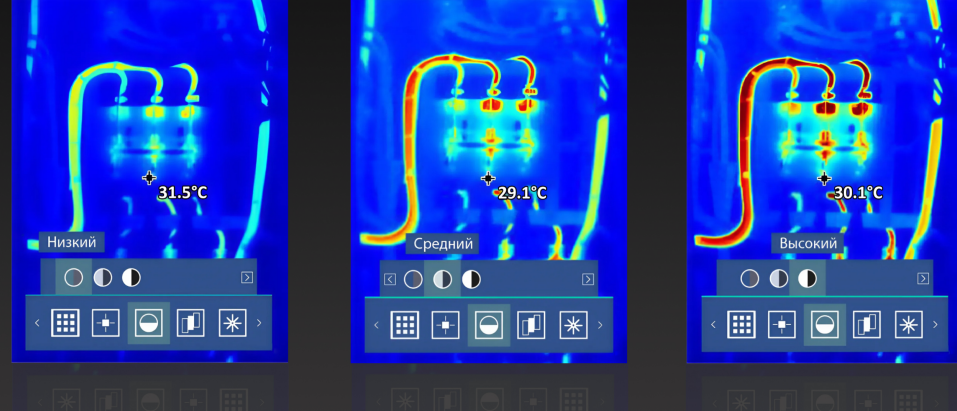

Преимущество встроенной камеры видимого спектра в тепловизоре заключается в возможности одновременного получения изображений как в инфракрасном, так и видимом спектре. Это значительно упрощает и улучшает процесс съемки и последующей обработки изображений.

Экран

2,8-дюймовый ЖК-дисплей с разрешением 640x480 пикселей обеспечивает четкое и детализированное изображение, что делает его идеальным для отображения текстовой информации и графики.

Подключение к ПК

Подключение тепловизора к ПК дает возможность работы с термограммами. Перенос снимков с внутренней памяти устройства на внешнее хранилище позволяет не только сохранять и архивировать данные для будущего анализа, но и проводить последующую обработку изображений.

ИК-контраст

Функция дает возможность менять степень контрастности инфракрасного изображения на тепловизоре, позволяя различать минимальные температурные изменения.

Режим изображения

Функция смены режимов изображения в тепловизоре обеспечивает пользователям гибкость и адаптивность, позволяя использовать режимы для более глубокого анализа объектов.