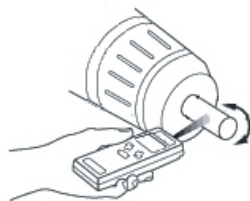

Благодаря плоскому типу корпуса, прибор удобно располагается в кармане или в руке и легко управляется оператором в процессе измерений.

Технические данные:

ХАРАКТЕРИСТИКИ	ПАРАМЕТРЫ	ЗНАЧЕНИЯ
ЧАСТОТА ВРАЩЕНИЯ	Диапазон измерений	от 2,5 до 99999 об/мин
	Разрешение	0,1 об/мин (2,5-999,99 об/мин) 1 об/мин (выше 1000 об/мин)
	Погрешность измерения	$\pm(0,05\%+1 \text{ е.м.р.})$
	Тип индикатора	LCD , высота символа 18 мм , желто-зеленая задняя подсветка
ДИСПЛЕЙ	Формат индикации	5 разрядов (40000 значений)
	Время обновления результата	1 с (свыше 60 об/мин)
	Источник питания	4×1,5В АА
ОБЩИЕ ДАННЫЕ	Ток энергопотребления	40 мА
	Эффективная дистанция измерения	50мм...500мм
	Подсветка цели	Лазерный светодиод
	Время автовыключения	15 мин
	Условия эксплуатации	0 °С...50 °С, относительная влажность не более 95 %
	Габаритные размеры	157 мм х 64 мм х 31 мм
	Масса	157 г (с батареей)