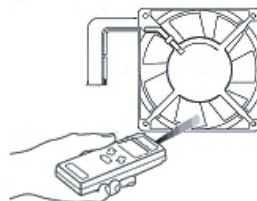

Благодаря плоскому типу корпуса, прибор удобно располагается в кармане или в руке и легко управляется оператором в процессе измерений.

Технические данные:

ХАРАКТЕРИСТИКИ	ПАРАМЕТРЫ	ЗНАЧЕНИЯ
ЧАСТОТА ВРАЩЕНИЯ	Диапазон измерений	от 2,5 до 99999 об/мин
	Разрешение	0,1 об/мин (2,5-999,99 об/мин) 1 об/мин (выше 1000 об/мин)
	Погрешность измерения	$\pm(0,05\%+1 \text{ е.м.р.})$
	Тип индикатора	LCD , высота символа 18 мм , желто-зеленая задняя подсветка
ДИСПЛЕЙ	Формат индикации	5 разрядов (40000 значений)
	Время обновления результата	1 с (свыше 60 об/мин)
	Источник питания	4×1,5В АА
ОБЩИЕ ДАННЫЕ	Ток энергопотребления	40 мА
	Эффективная дистанция измерения	50мм...500мм
	Подсветка цели	Лазерный светодиод
	Время автовыключения	15 мин
	Условия эксплуатации	0 °С...50 °С, относительная влажность не более 95 %
	Габаритные размеры	157 мм х 64 мм х 31 мм
	Масса	157 г (с батареей)